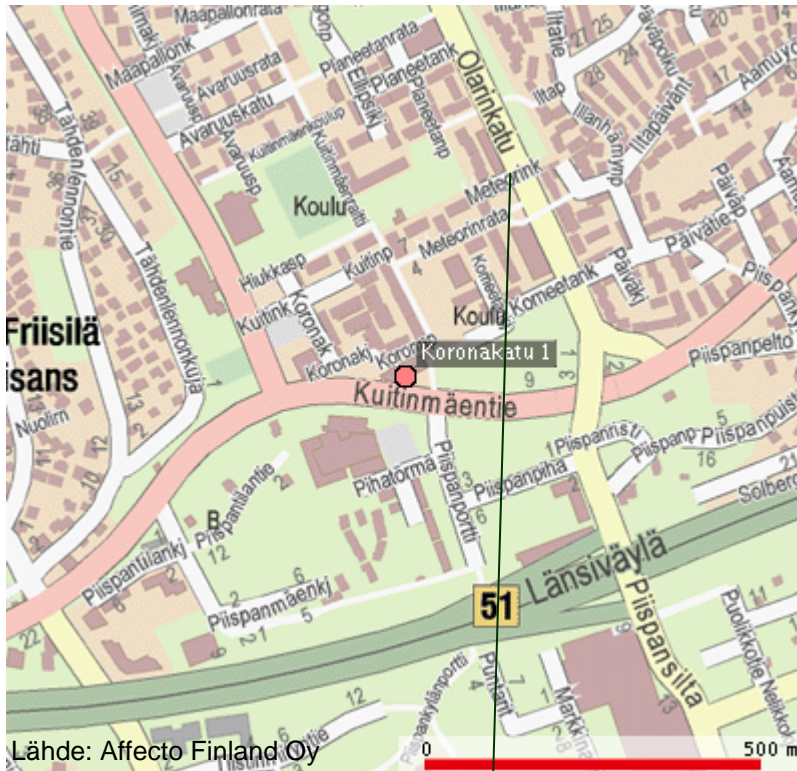

Oy Danalink Ab

Ajanvaraukset: 09- 4777 9700
Avoinna: Ma-pe klo 8:30- 16:15
Käyntiosoite: Oy Danalink Ab
Koronakatu 1B,
Olari, ESPOO