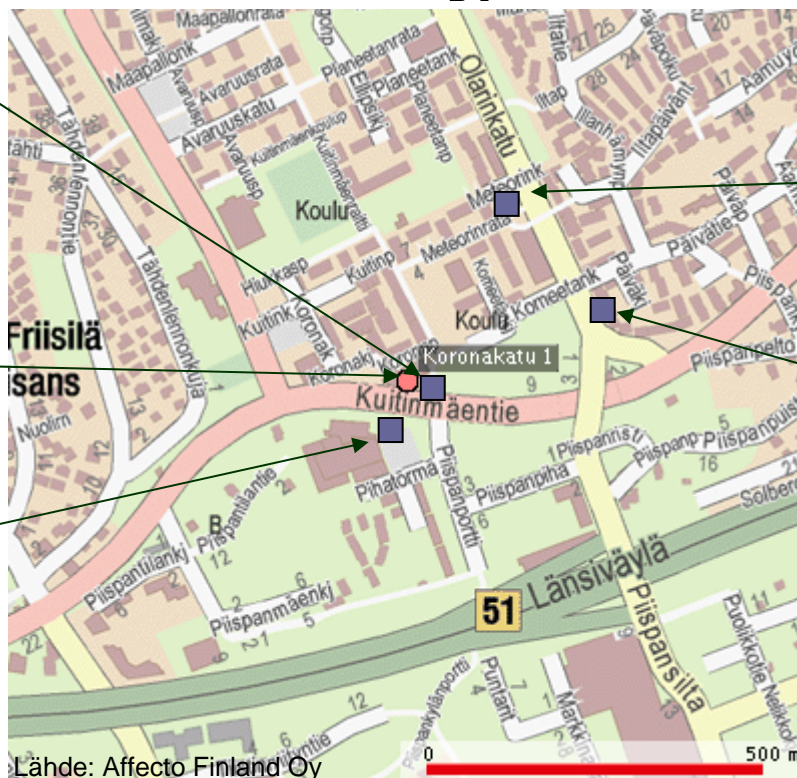

## Julkisen liikenteen pysäkkikartta:

Helsingin/Matinkylän suunnasta,  
**Kuitinmäenraitin pysäkki:**  
Bussit 10, 12, 13, 14 ja 35.

**Oy Danalink Ab,  
Koronakatu 1**

Espoonlahden suunnasta,  
**Kuitinmäenraitin pysäkki:**  
Bussit 10, 12, 13, 14 ja 35.

Olarin suunnasta,  
**Meteorinradan pysäkki:**  
Bussit 5, 16, 19, 31 ja 122.

Helsingin/Matinkylän suunnasta,  
**Päiväntaitteen pysäkki:**  
Bussit 5, 16, 19, 31 ja 122.

Punatiilinen/ siniharmaa toimisto-rakennuksemme sijaitsee aivan **Olarin Prisman vieressä.** (Sisäänkäynti kahvila Pressoa vastapäätä.)

Huom! Koronakadulle ajetaan Frisinkalliontien ja Kuitinkadun kautta.

Ajetaan Kuitinmäenraitin  
päähän niin saavutaan  
perille Danalinkin ja  
Prisman eteen.

Parkkipaikkoja on vain  
Koronakadulla.

**TERVETULOA!**