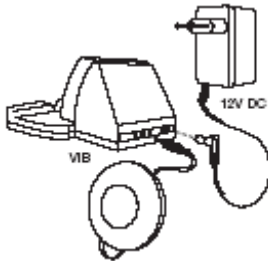

Vastaanottimen
laturi ja yötärustin

TACTUM -järjestelmän osia